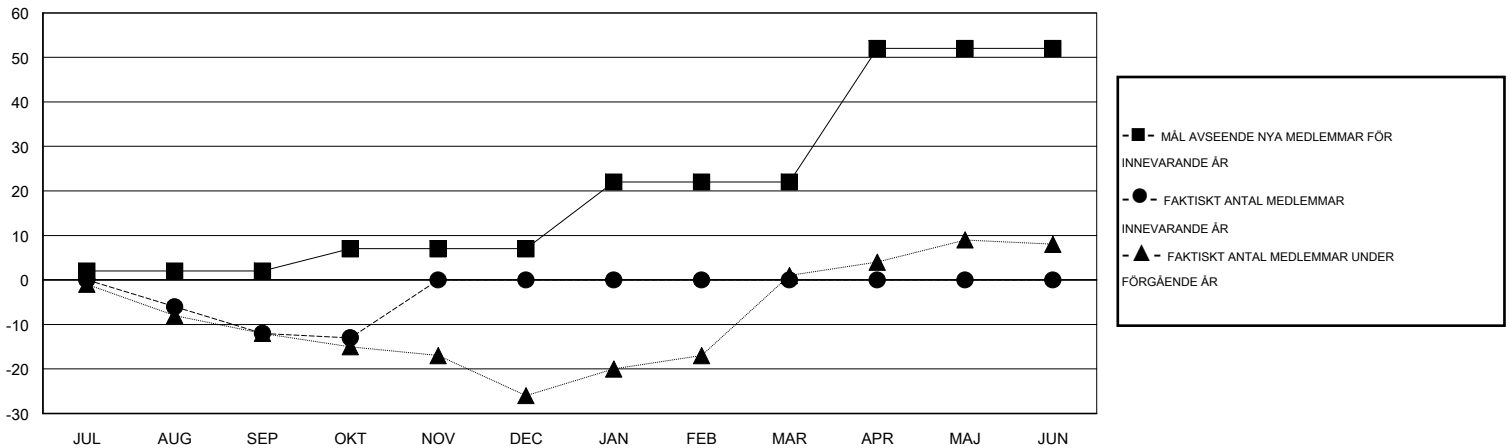

MONTHLY MEMBERSHIP PROGRESS REPORT

District 104 H

Results as of: 10/31/2014

GMT: Kenneth Persson

OMRÅDE NORWAY

GMT KO 4

Klubbar					Medlemmar				
RESULTAT FÖR 2014-2015					RESULTAT FÖR 2014-2015				
KVARTAL	MÅL AVSEENDE NYA KLUBBAR	NYA KLUBBAR	AVFÖRDA KLUBBAR	NETTOTILLVÅX T/MINSKNING	KVARTAL	MÅL AVSEENDE NYA MEDLEMMAR	CHARTER OCH TILLAGDA NYA MEDLEMMAR	AVFÖRDA MEDLEMMAR	NETTOTILLVÅX T/MINSKNING
JUL/AUG/SEP	0	0	0	0	JUL/AUG/SEP	2	2	14	-12
OKT/NOV/DEC	0	0	0	0	OKT/NOV/DEC	5	5	6	-1
JAN/FEB/MAR	0	0	0	0	JAN/FEB/MAR	15	0	0	0
APR/MAJ/JUN	1	0	0	0	APR/MAJ/JUN	30	0	0	0

MÅL OCH FAKTISKT ANTAL NYA KLUBBAR

MÅL OCH FAKTISKT ANTAL MEDLEMMAR

NEDLAGDA KLUBBAR: 0

7 CLUBS OF 40 TOG UPP EN ELLER FLER NYA MEDLEMMAR

KÖNSFÖRDELNING

MAN 858 (84.95%)
KVINNA 152 (15.05%)

AVFÖRDA MEDLEMMAR