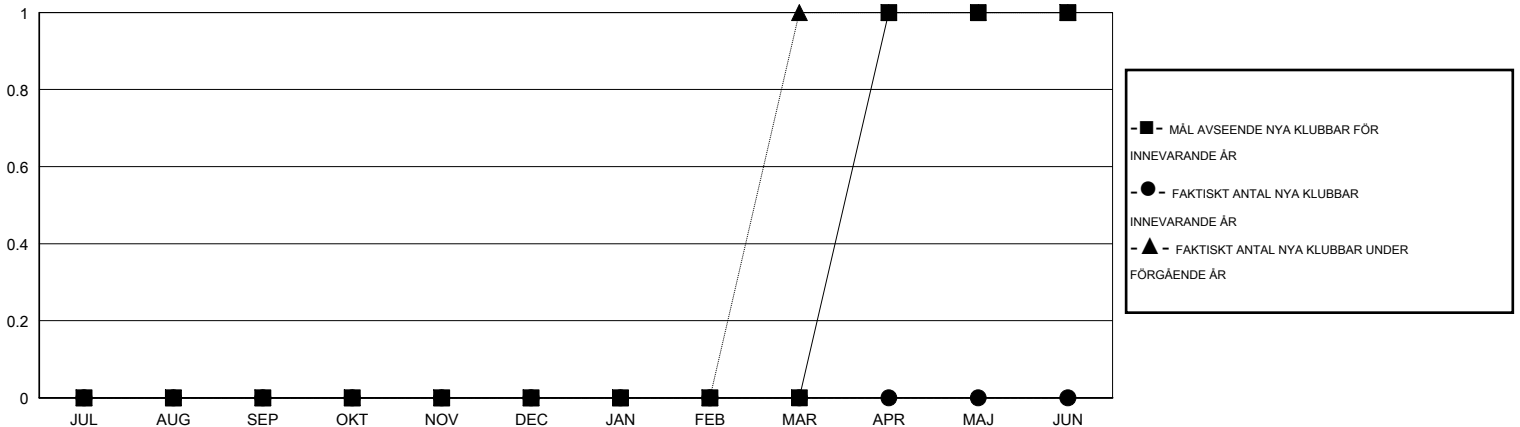

MONTHLY MEMBERSHIP PROGRESS REPORT

District 104 H

Results as of: 10/31/2014

GMT: Kenneth Persson

OMRÅDE NORWAY

GMT KO 4

Klubbar					Medlemmar				
RESULTAT FÖR 2014-2015					RESULTAT FÖR 2014-2015				
KVARTAL	MÅL AVSEENDE NYA KLUBBAR	NYA KLUBBAR	AVFÖRDA KLUBBAR	NETTOTILLVÅX T/MINSKNING	KVARTAL	MÅL AVSEENDE NYA MEDLEMMAR	CHARTER OCH TILLAGDA NYA MEDLEMMAR	AVFÖRDA MEDLEMMAR	NETTOTILLVÅX T/MINSKNING
JUL/AUG/SEP	0	0	0	0	JUL/AUG/SEP	2	2	14	-12
OKT/NOV/DEC	0	0	0	0	OKT/NOV/DEC	5	5	6	-1
JAN/FEB/MAR	0	0	0	0	JAN/FEB/MAR	15	0	0	0
APR/MAJ/JUN	1	0	0	0	APR/MAJ/JUN	30	0	0	0

MÅL OCH FAKTISKT ANTAL NYA KLUBBAR

MÅL OCH FAKTISKT ANTAL MEDLEMMAR

NEDLAGDA KLUBBAR: 0

7 CLUBS OF 40 TOG UPP EN ELLER FLER NYA MEDLEMMAR

KÖNSFÖRDELNING

MAN 858 (84.95%)
KVINNA 152 (15.05%)

AVFÖRDA MEDLEMMAR